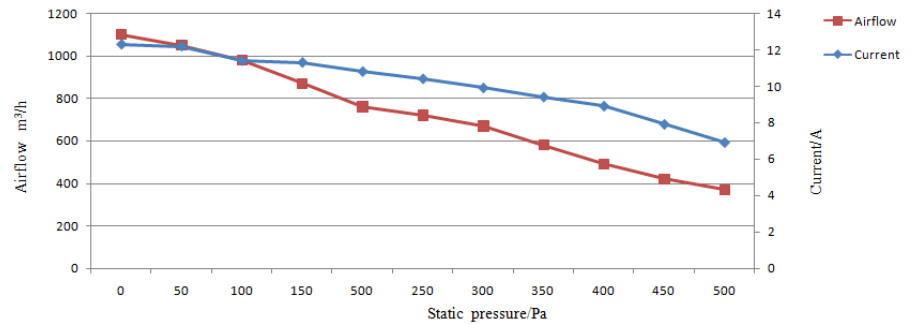

型号/Model:

RA24BL20-B80-3SP/VSP-01

P/N: 02.24.98

无级变速版 3 Speed/Variable Speed Version

产品特点

- 低耗能
- 超长使用寿命
- 免维护
- 环保
- 高效率
- 可靠性高
- 短路保护
- 过电流保护
- 过压保护
- 低压保护
- 电机堵转保护

Features:

- Low Power Consumption
- Super Long Service Life
- Maintenance free
- Environmental Friendly
- High Efficiency
- High Reliability
- Short circuit protection
- Over-current protection
- Over-voltage protection
- Under-voltage protection
- Locked-rotor protection

试验电压 28V DC Test Voltage 28V DC

无刷蒸发风机 24V DC

BRUSHLESS CENTRIFUGAL BLOWER

安装尺寸图 (单位: 毫米) Dimension (Unit: mm)

Connector (AMP 929505-2)	
+UB	1
GND	2
PWM/LIN, 100% Speed	3
80% Speed	4
60% Speed	5
NC(Not Used)	6

Speed setting

Pin	5	4	3
60%	H	NC	NC
80%	NC	H	NC
100%	NC	NC	H

NC=not used
H=+UB(+26V)