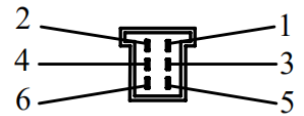

试验电压 28V DC Test Voltage 28V DC

无刷蒸发风机 24V DC

BRUSHLESS CENTRIFUGAL BLOWER

安装尺寸图 (单位: 毫米) Dimension (Unit: mm)

Connector (AMP 929505-2)	
+UB	1
GND	2
PWM/LIN, 100% Speed	3
80% Speed	4
60% Speed	5
NC(Not Used)	6