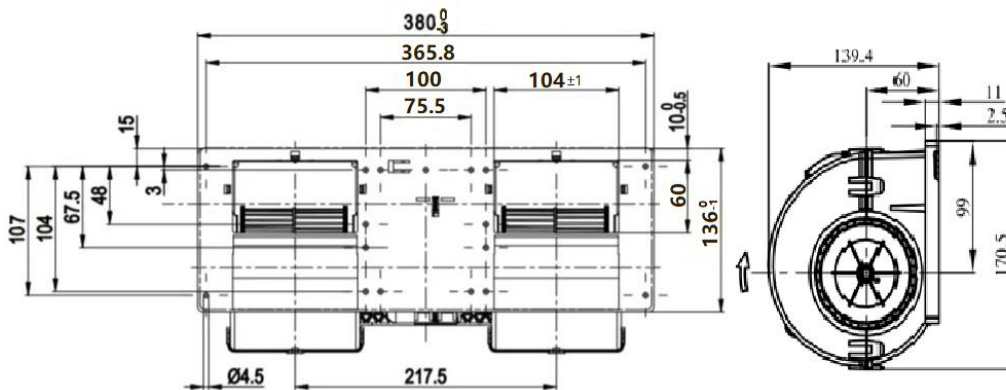

试验电压 28V DC Test Voltage 28V DC

无刷蒸发风机 24V DC

BRUSHLESS CENTRIFUGAL BLOWER

安装尺寸图 (单位: 毫米) Dimension (Unit: mm)

Connector (AMP 929505-2)	
+UB	1
GND	2
PWM/LIN, 100% Speed	3
80% Speed	4
60% Speed	5
NC(Not Used)	6

Speed setting

Pin	5	4	3
60%	H	NC	NC
80%	NC	H	NC
100%	NC	NC	H

NC=not used
H=+UB(+26V)