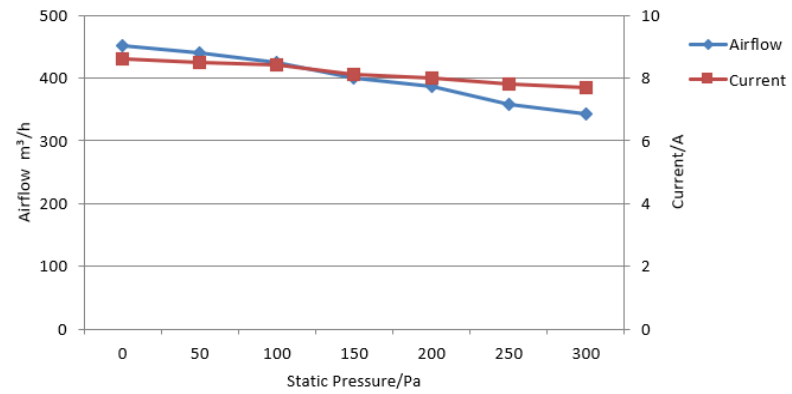

试验电压 26V DC Test Voltage 26V DC

安装尺寸图 (单位: 毫米) Dimension (Unit: mm)