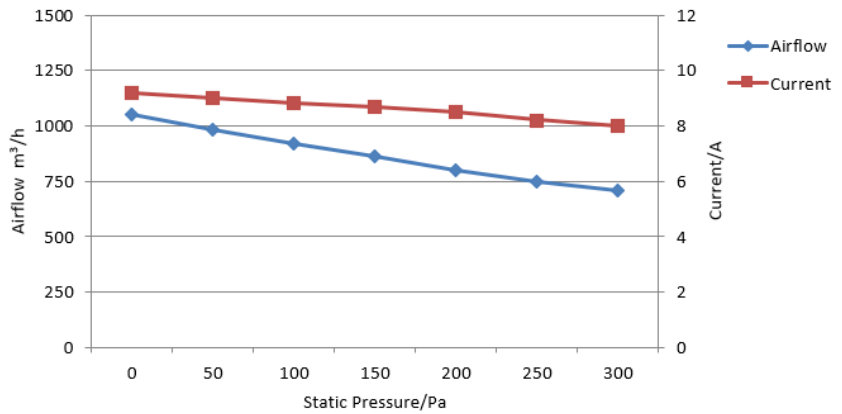

试验电压 26V DC Test Voltage 26V DC

安装尺寸图 (单位: 毫米) Dimension (Unit: mm)