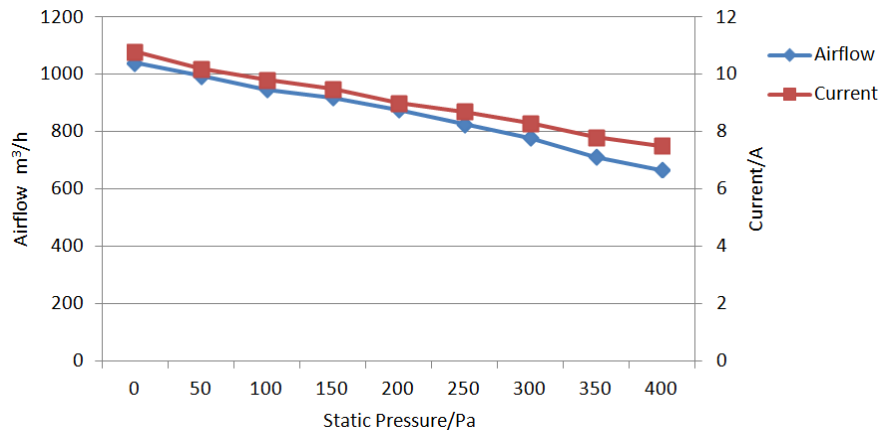

型号/Model:

RA24B001-B40-3SP-01

三速版

3 Speed Version

产品编号 P/N: 02.24.02B

有刷蒸发风机 24V DC
BRUSH
CENTRIFUGAL BLOWER

产品特点

- 长使用寿命
- 可靠性高
- 低耗能
- 低噪音
- 低振动
- 低电磁干扰
- 装配结构紧凑
- 重量轻

Features:

- Long Service Life
- High Reliability
- Low Power Consumption
- Low Noise
- Low Vibration
- Low Electro Magnetic Interference
- Compact Mounting Structure
- Light Weight

试验电压 26V DC Test Voltage 26V DC

安装尺寸图 (单位: 毫米) Dimension (Unit: mm)