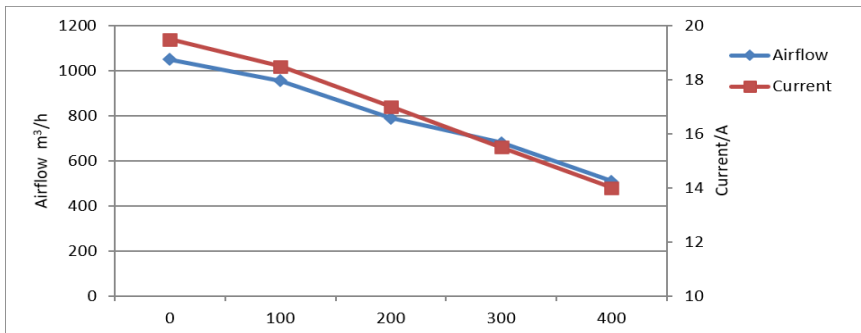

型号/Model:

RA12B001-B40-3SP-01

三速版

3 Speed Version

产品编号 P/N: 02.12.02B

产品特点

长使用寿命
可靠性高
低耗能
低噪音
低振动
低电磁干扰
装配结构紧凑
重量轻

Features:

Long Service Life
High Reliability
Low Power Consumption
Low Noise
Low Vibration
Low Electro Magnetic Interference
Compact Mounting Structure
Light Weight

有刷蒸发风机 12V DC
BRUSH
CENTRIFUGAL BLOWER

试验电压 13.5V DC Test Voltage 13.5V DC